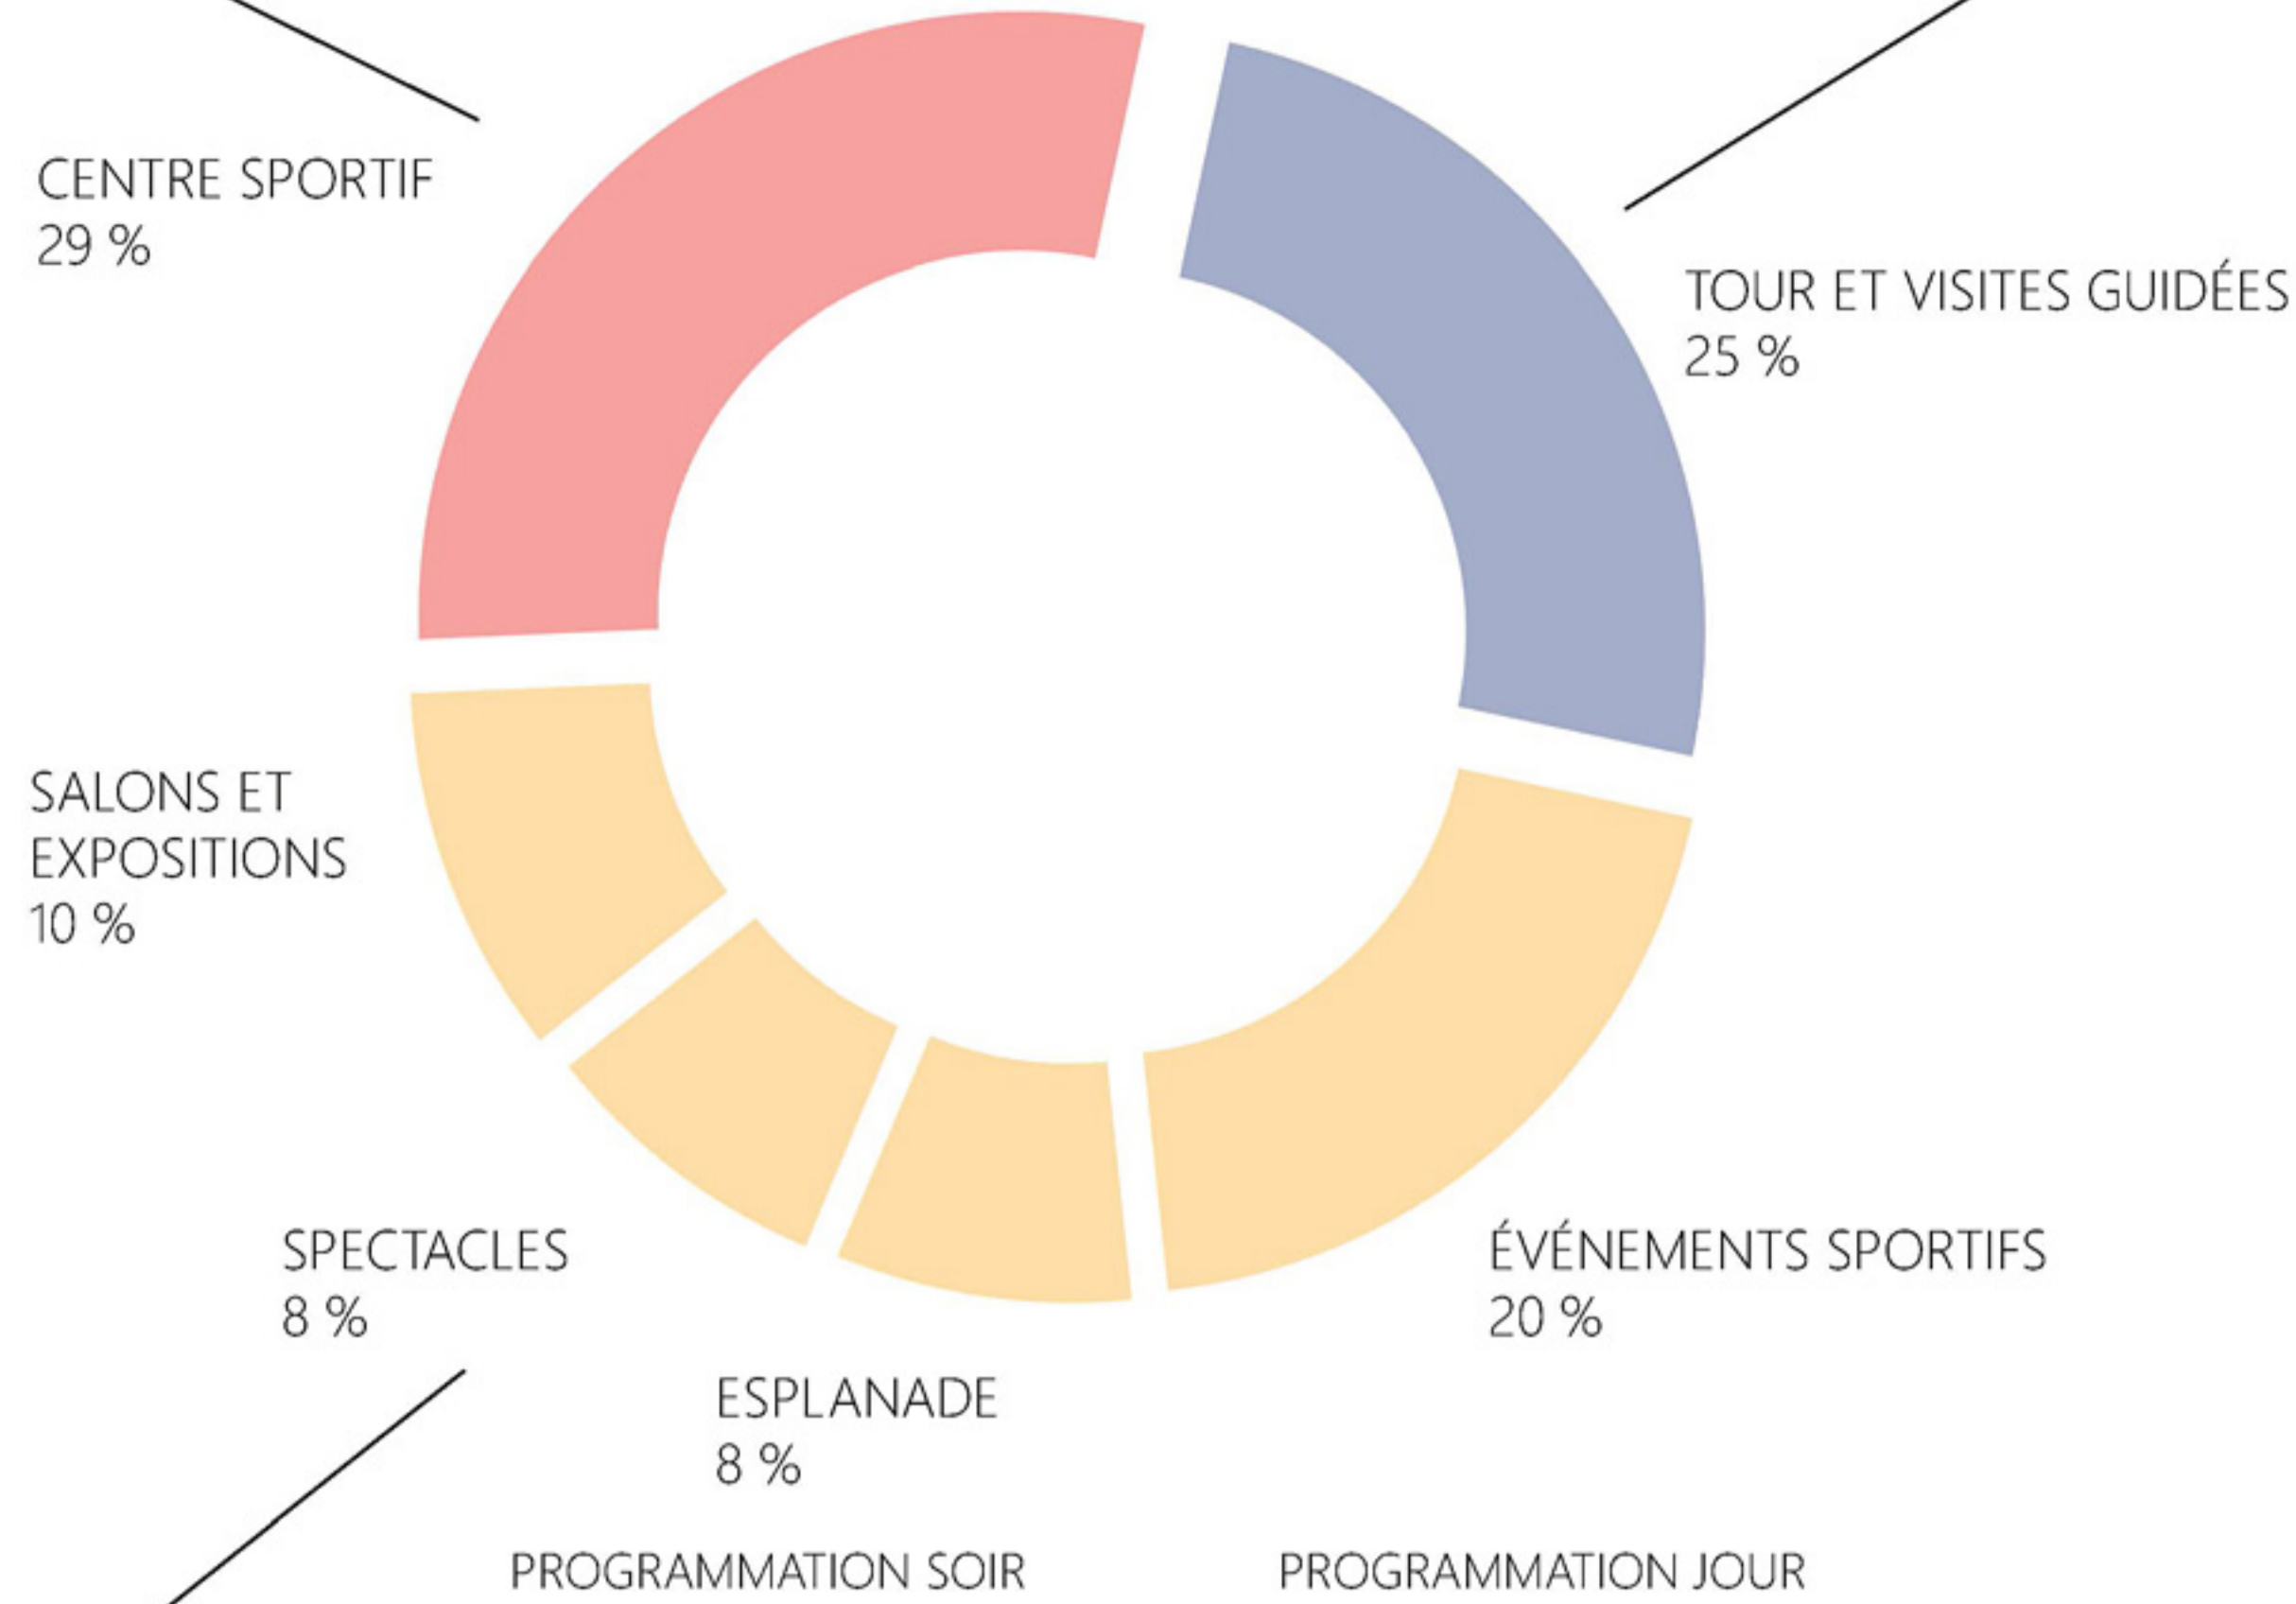

Parc Olympique... Lieu de performance des corps, lieu de concentration des foules événementielles et de leur déambulation éffrénée, proposons la lenteur, la flânerie, les silences, l'éveil des sens...

FRÉQUENTATION ÉVÉNEMENTIELLE / PROGRAMMÉE

TEMPS DE CIRCULATION

Mouvement  
Dynamisme

Architecture Sportif  
Culturel Administratif  
Fréquentation sporadique  
**Performance**

Stade olympique Pédagogique Évènementiel  
Programmation variée  
Animé

ENTITÉS - ZONAGE DES FONCTIONS

PLAN DES NIVEAUX

ZONES RÉSIDUELLES

PLAN DES ZONES DE PERFORMANCE