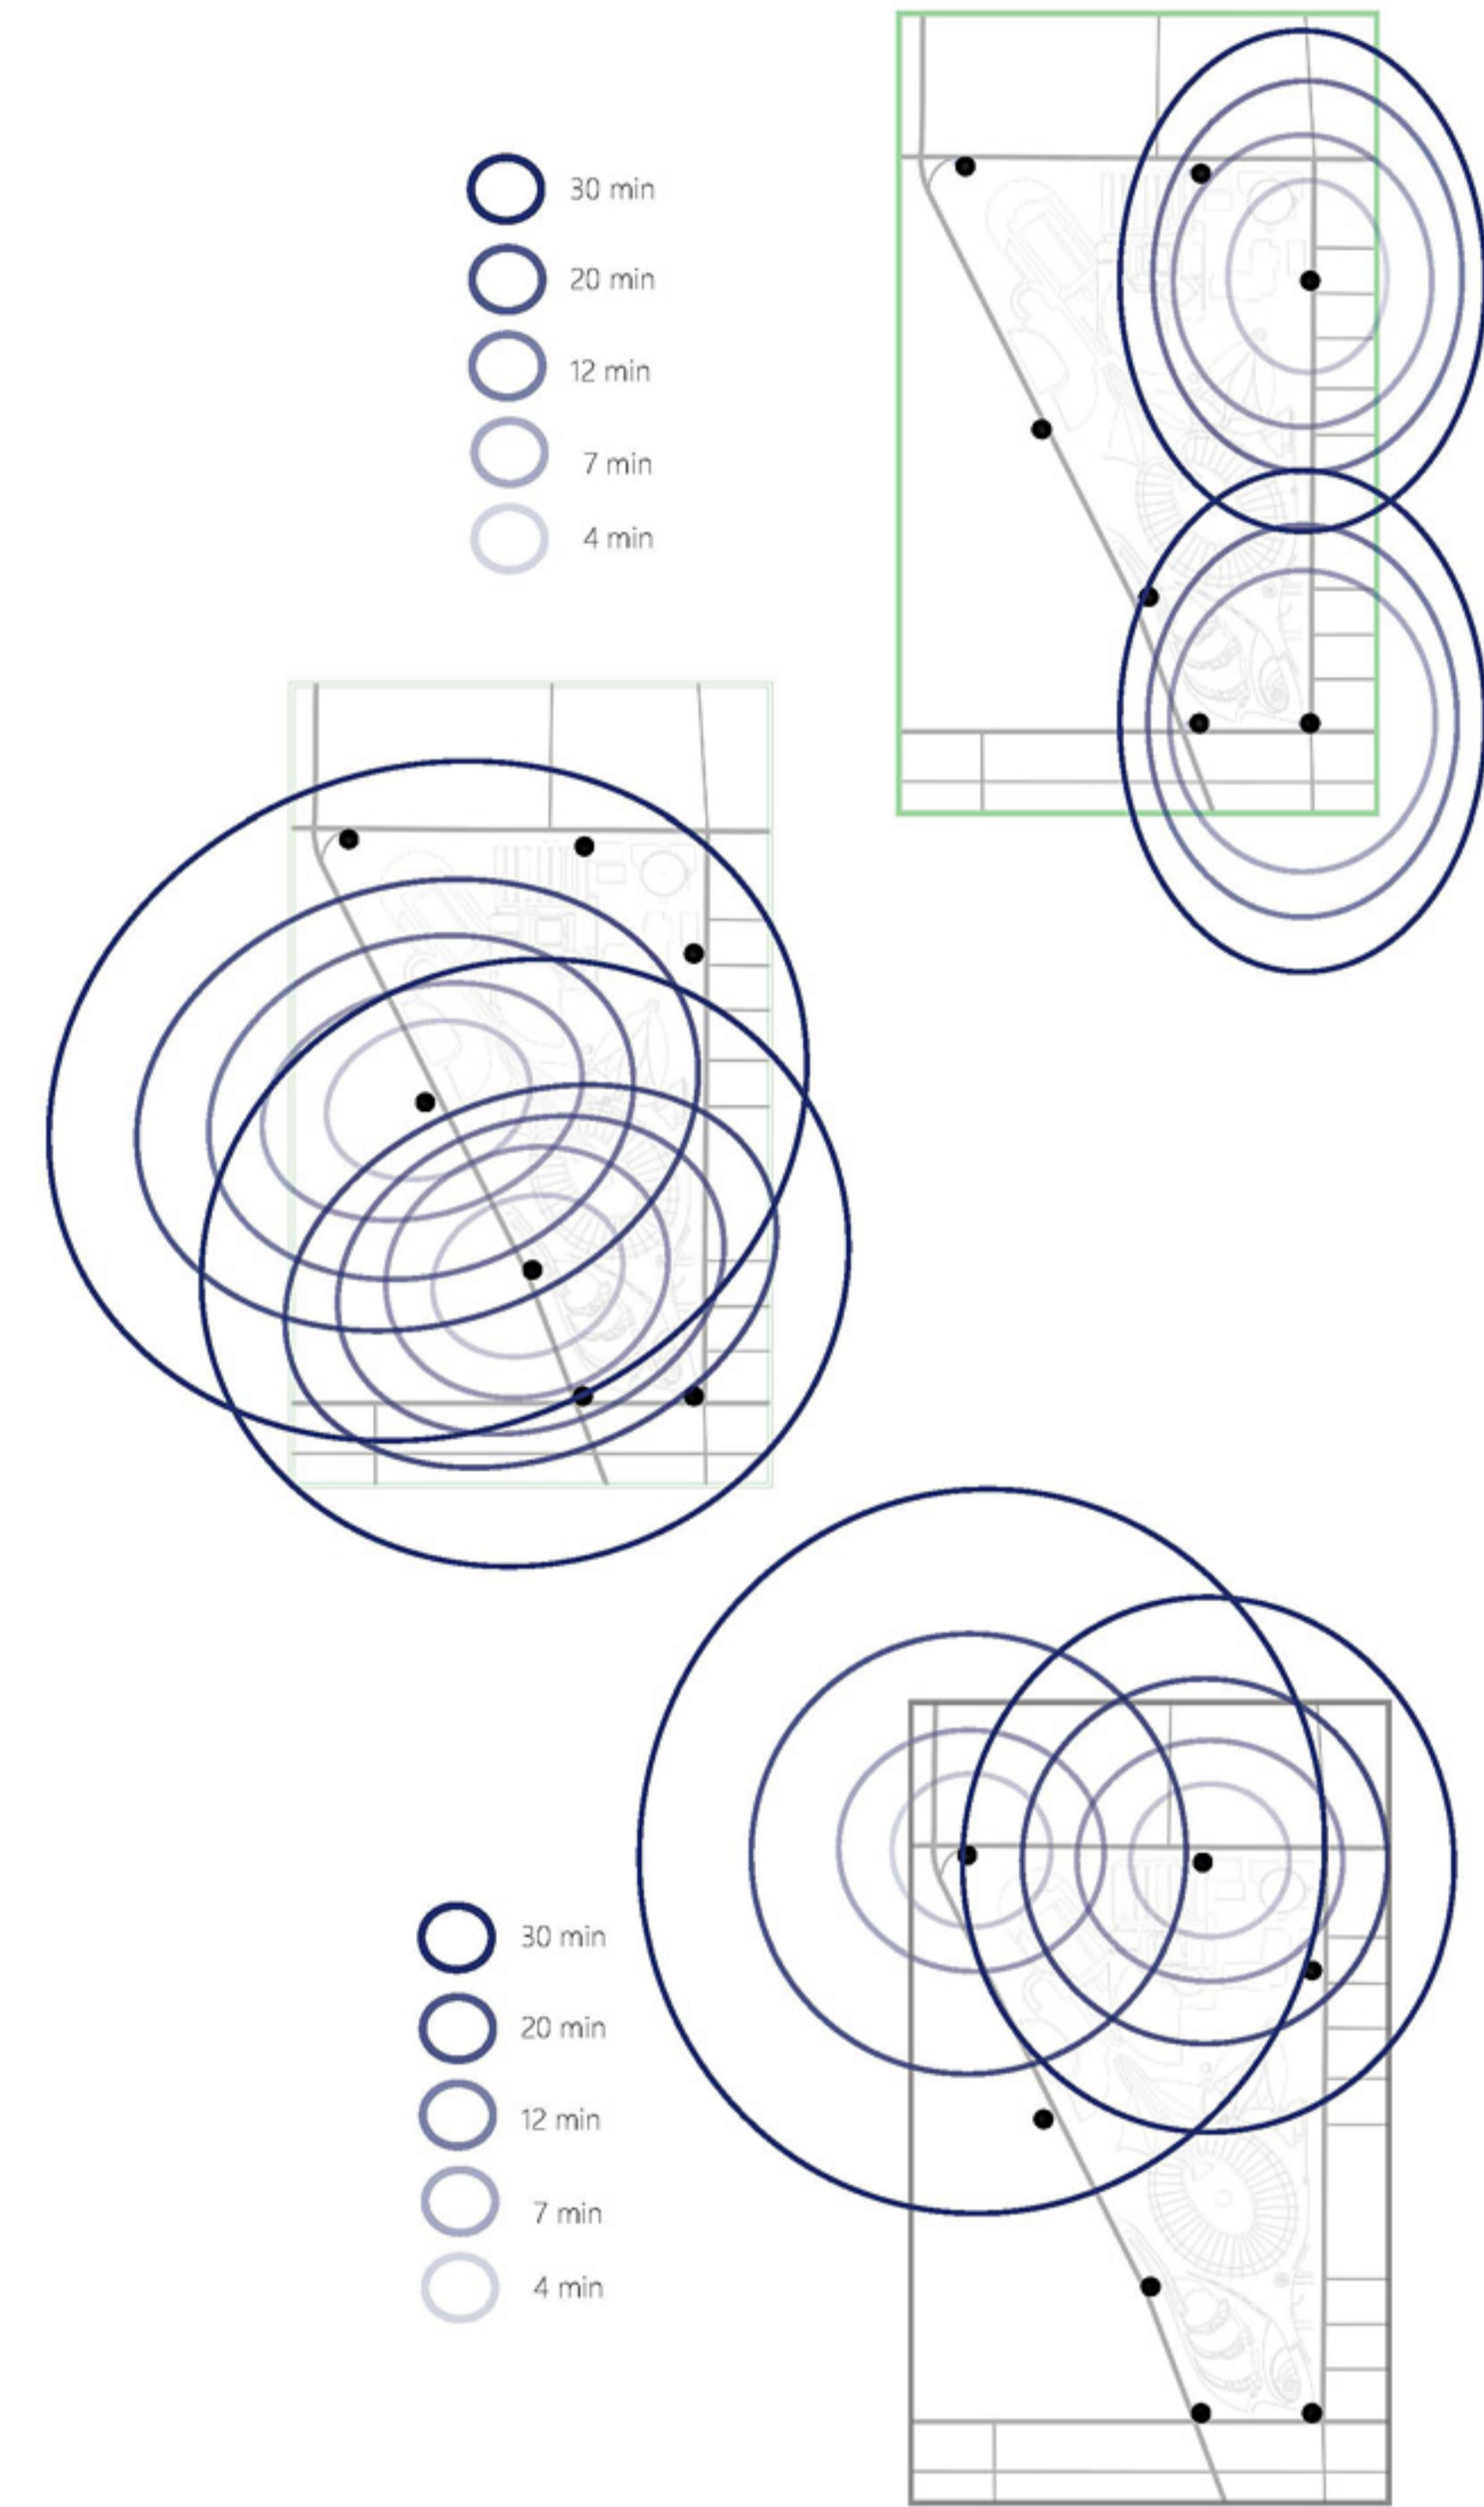

Parc Olympique... Lieu de performance des corps, lieu de concentration des foules événementielles et de leur déambulation éffrénée, proposons la lenteur, la flânerie, les silences, l'éveil des sens...

FRÉQUENTATION ÉVÉNEMENTIELLE / PROGRAMMÉE

TEMPS DE CIRCULATION

Mouvement  
Dynamisme

Architecture Sportif  
Culturel Administratif  
Fréquentation sporadique  
**Performance**

Stade olympique Pédagogique Évènementiel  
Programmation variée  
Animé

ENTITÉS - ZONAGE DES FONCTIONS

PLAN DES NIVEAUX

ZONES RÉSIDUELLES

PLAN DES ZONES DE PERFORMANCE