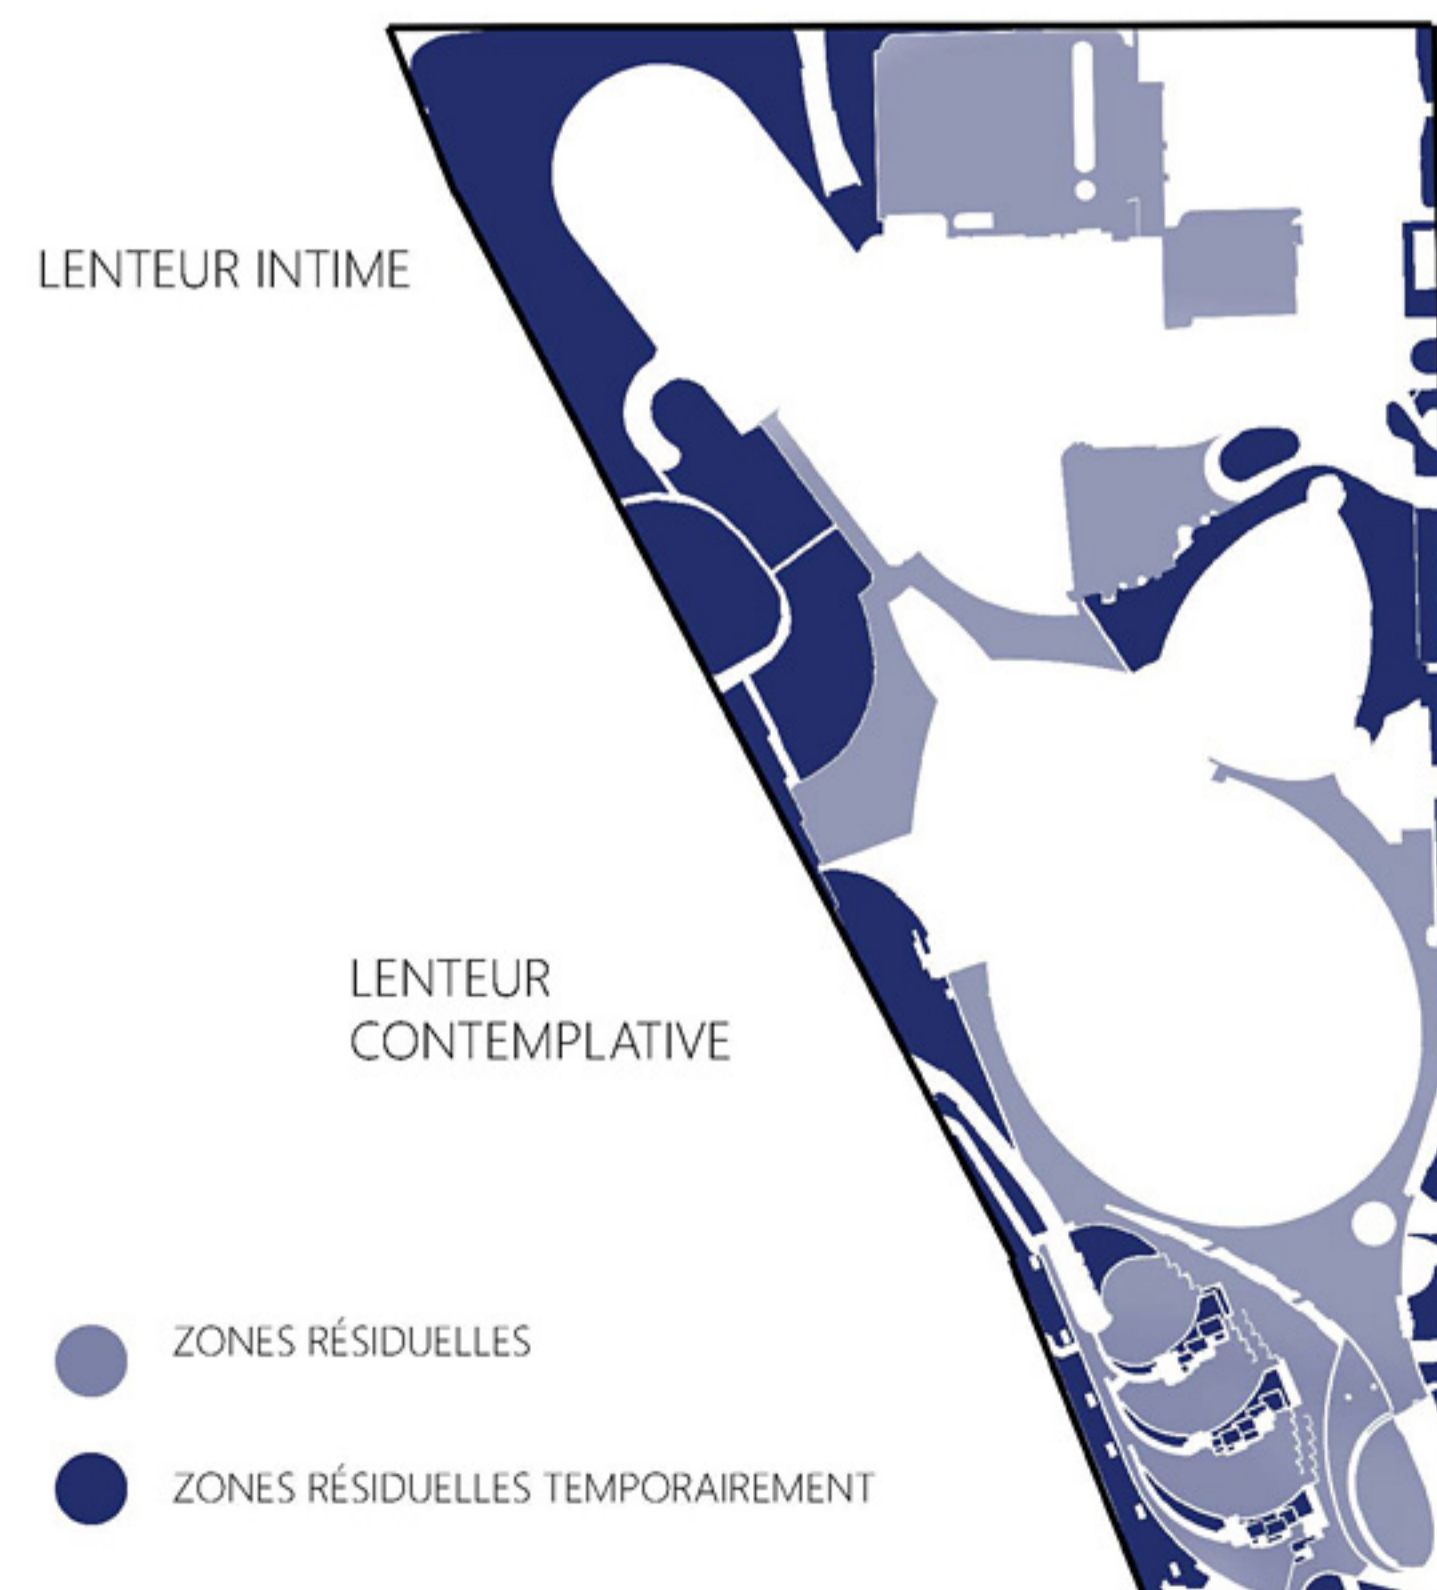

FRÉQUENTATION ÉVÉNEMENTIELLE / PROGRAMMÉE

TEMPS DE CIRCULATION

Mouvement  
Dynamisme

Architecture Sportif  
Culturel Administratif  
Fréquentation sporadique  
**Performance**

Stade olympique Pédagogique Évènementiel  
Programmation variée  
Animé

ENTITÉS - ZONAGE DES FONCTIONS

PLAN DES NIVEAUX

ZONES RÉSIDUELLES

PLAN DES ZONES DE PERFORMANCE