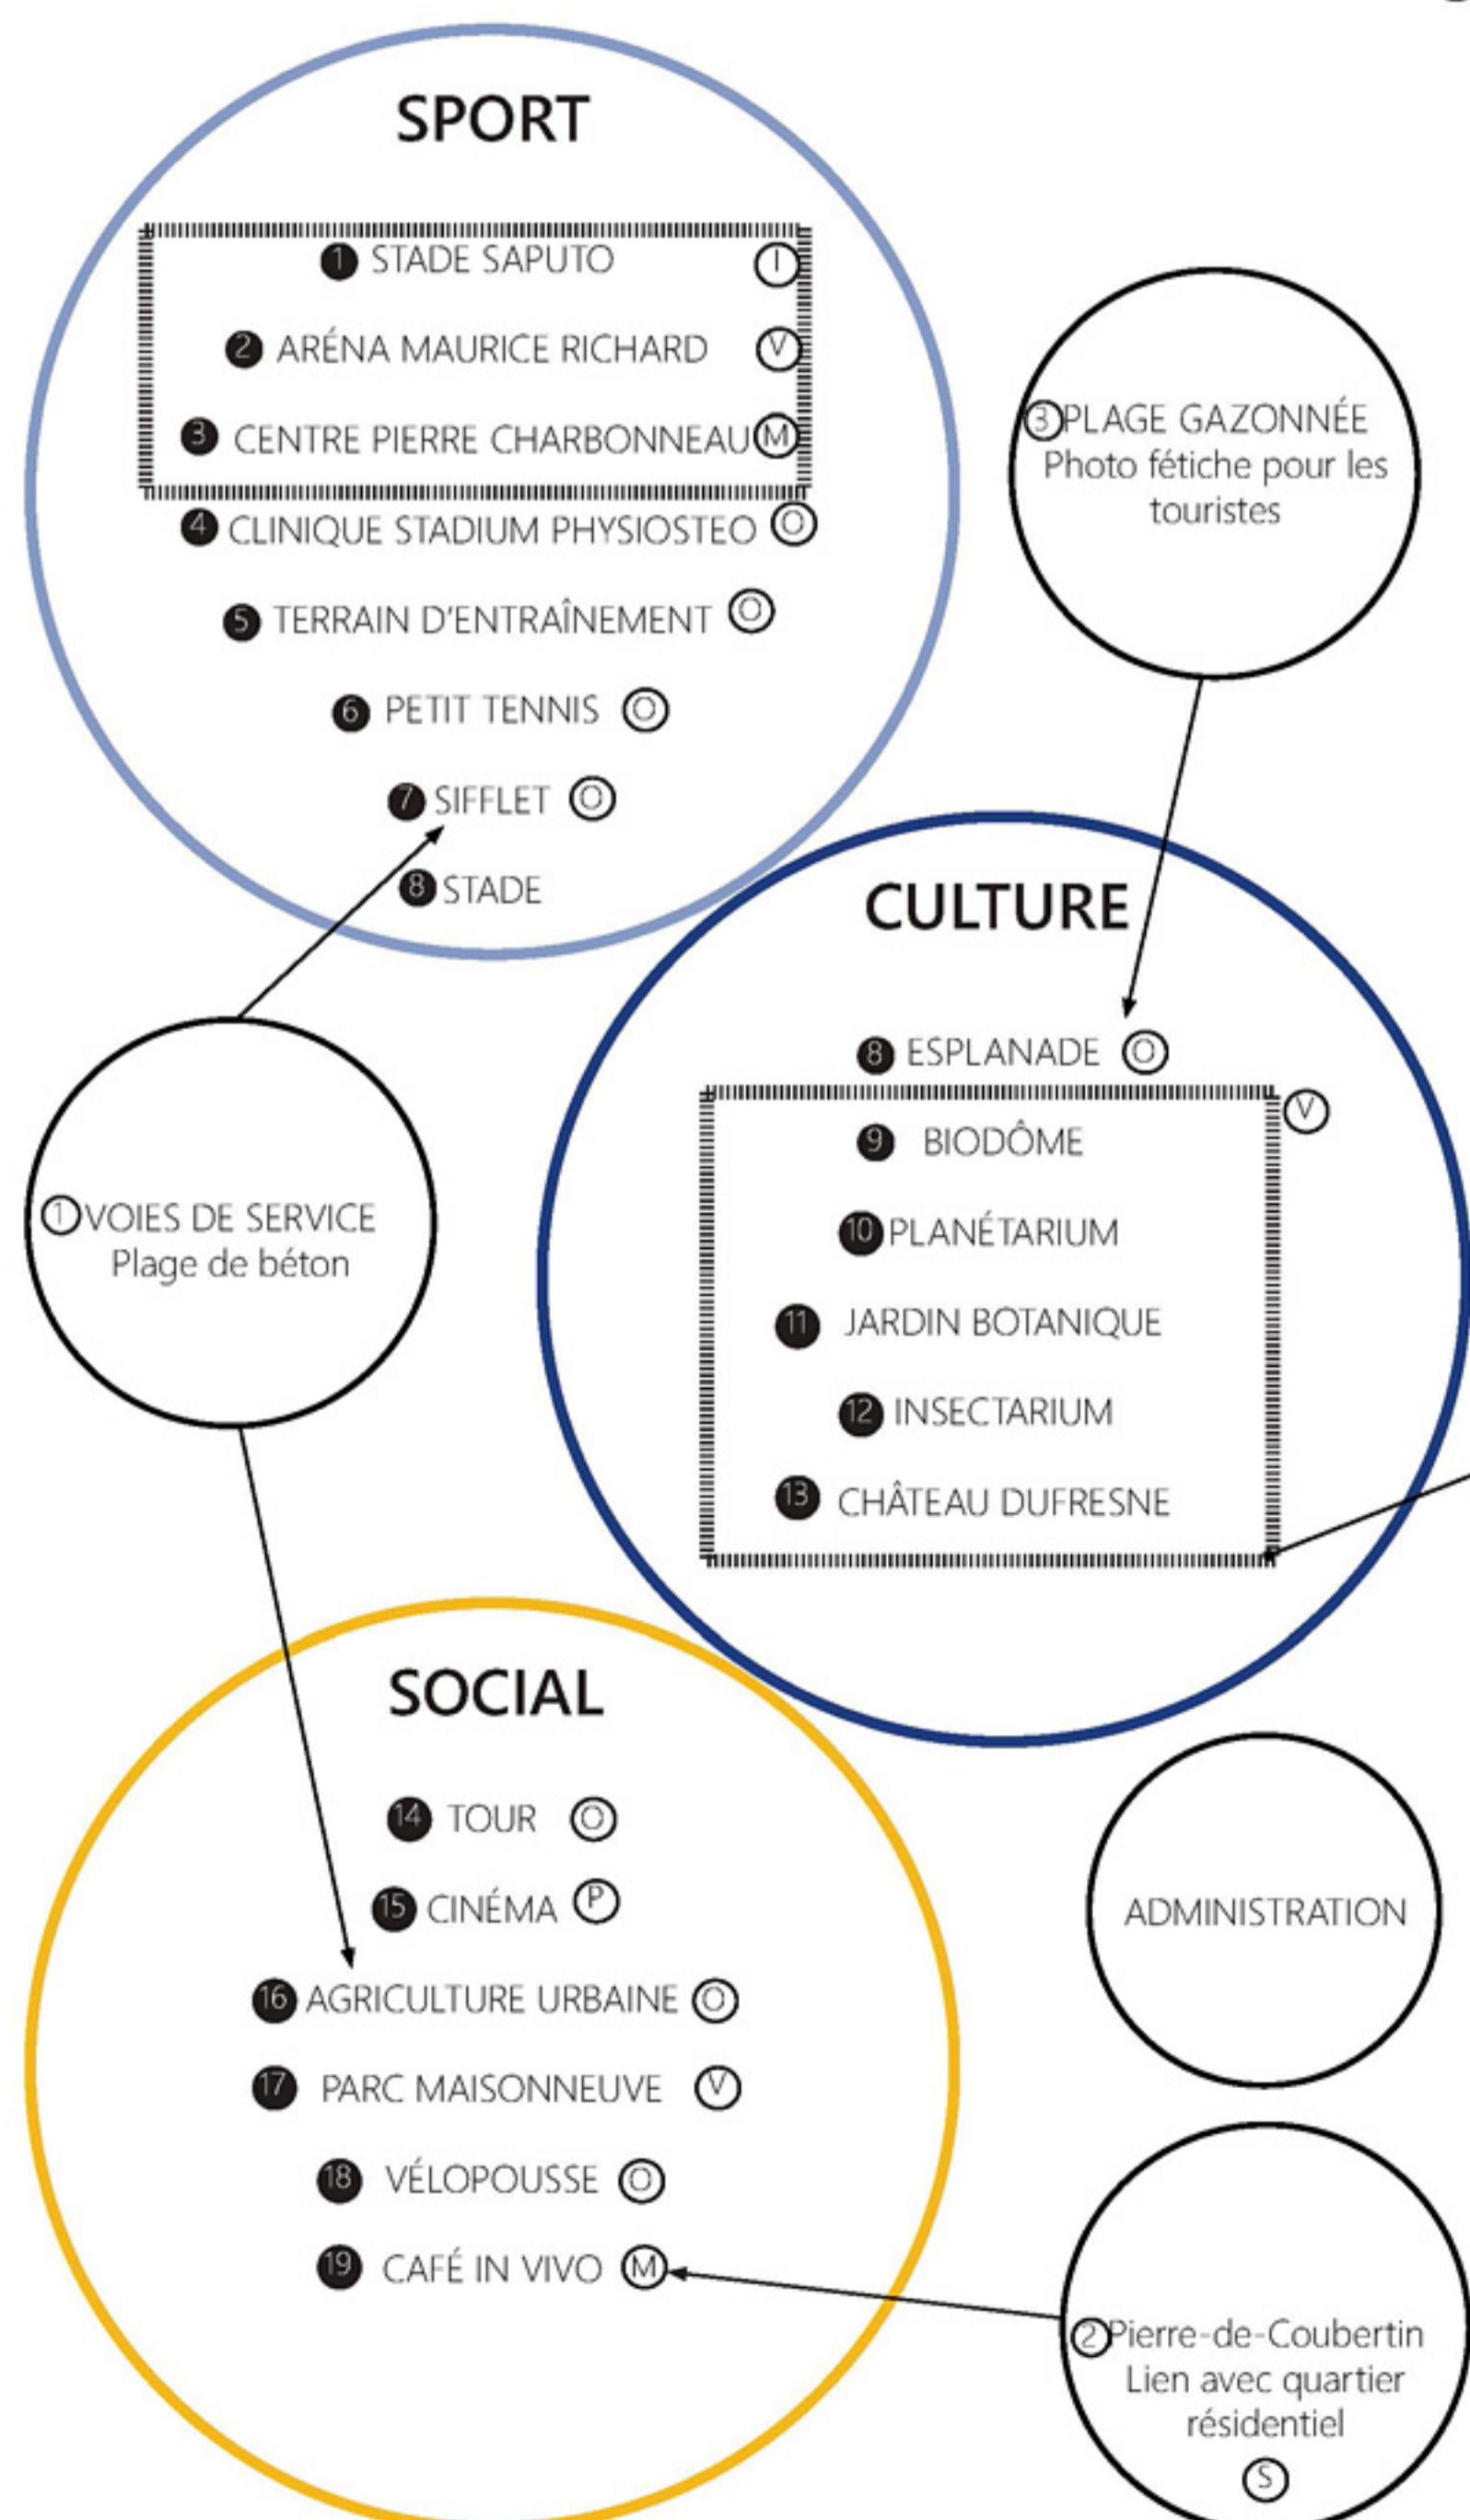

Parc Olympique... Lieu de performance des corps, lieu de concentration des foules événementielles et de leur déambulation éffrénée, proposons la lenteur, la flânerie, les silences, l'éveil des sens...

FRÉQUENTATION ÉVÉNEMENTIELLE / PROGRAMMÉE

TEMPS DE CIRCULATION

Mouvement  
Dynamisme

Architecture Sportif  
Culturel Administratif  
Fréquentation sporadique  
**Performance**

Stade olympique Pédagogique Évènementiel  
Programmation variée  
Animé

ENTITÉS - ZONAGE DES FONCTIONS

PLAN DES NIVEAUX

ZONES RÉSIDUELLES

PLAN DES ZONES DE PERFORMANCE