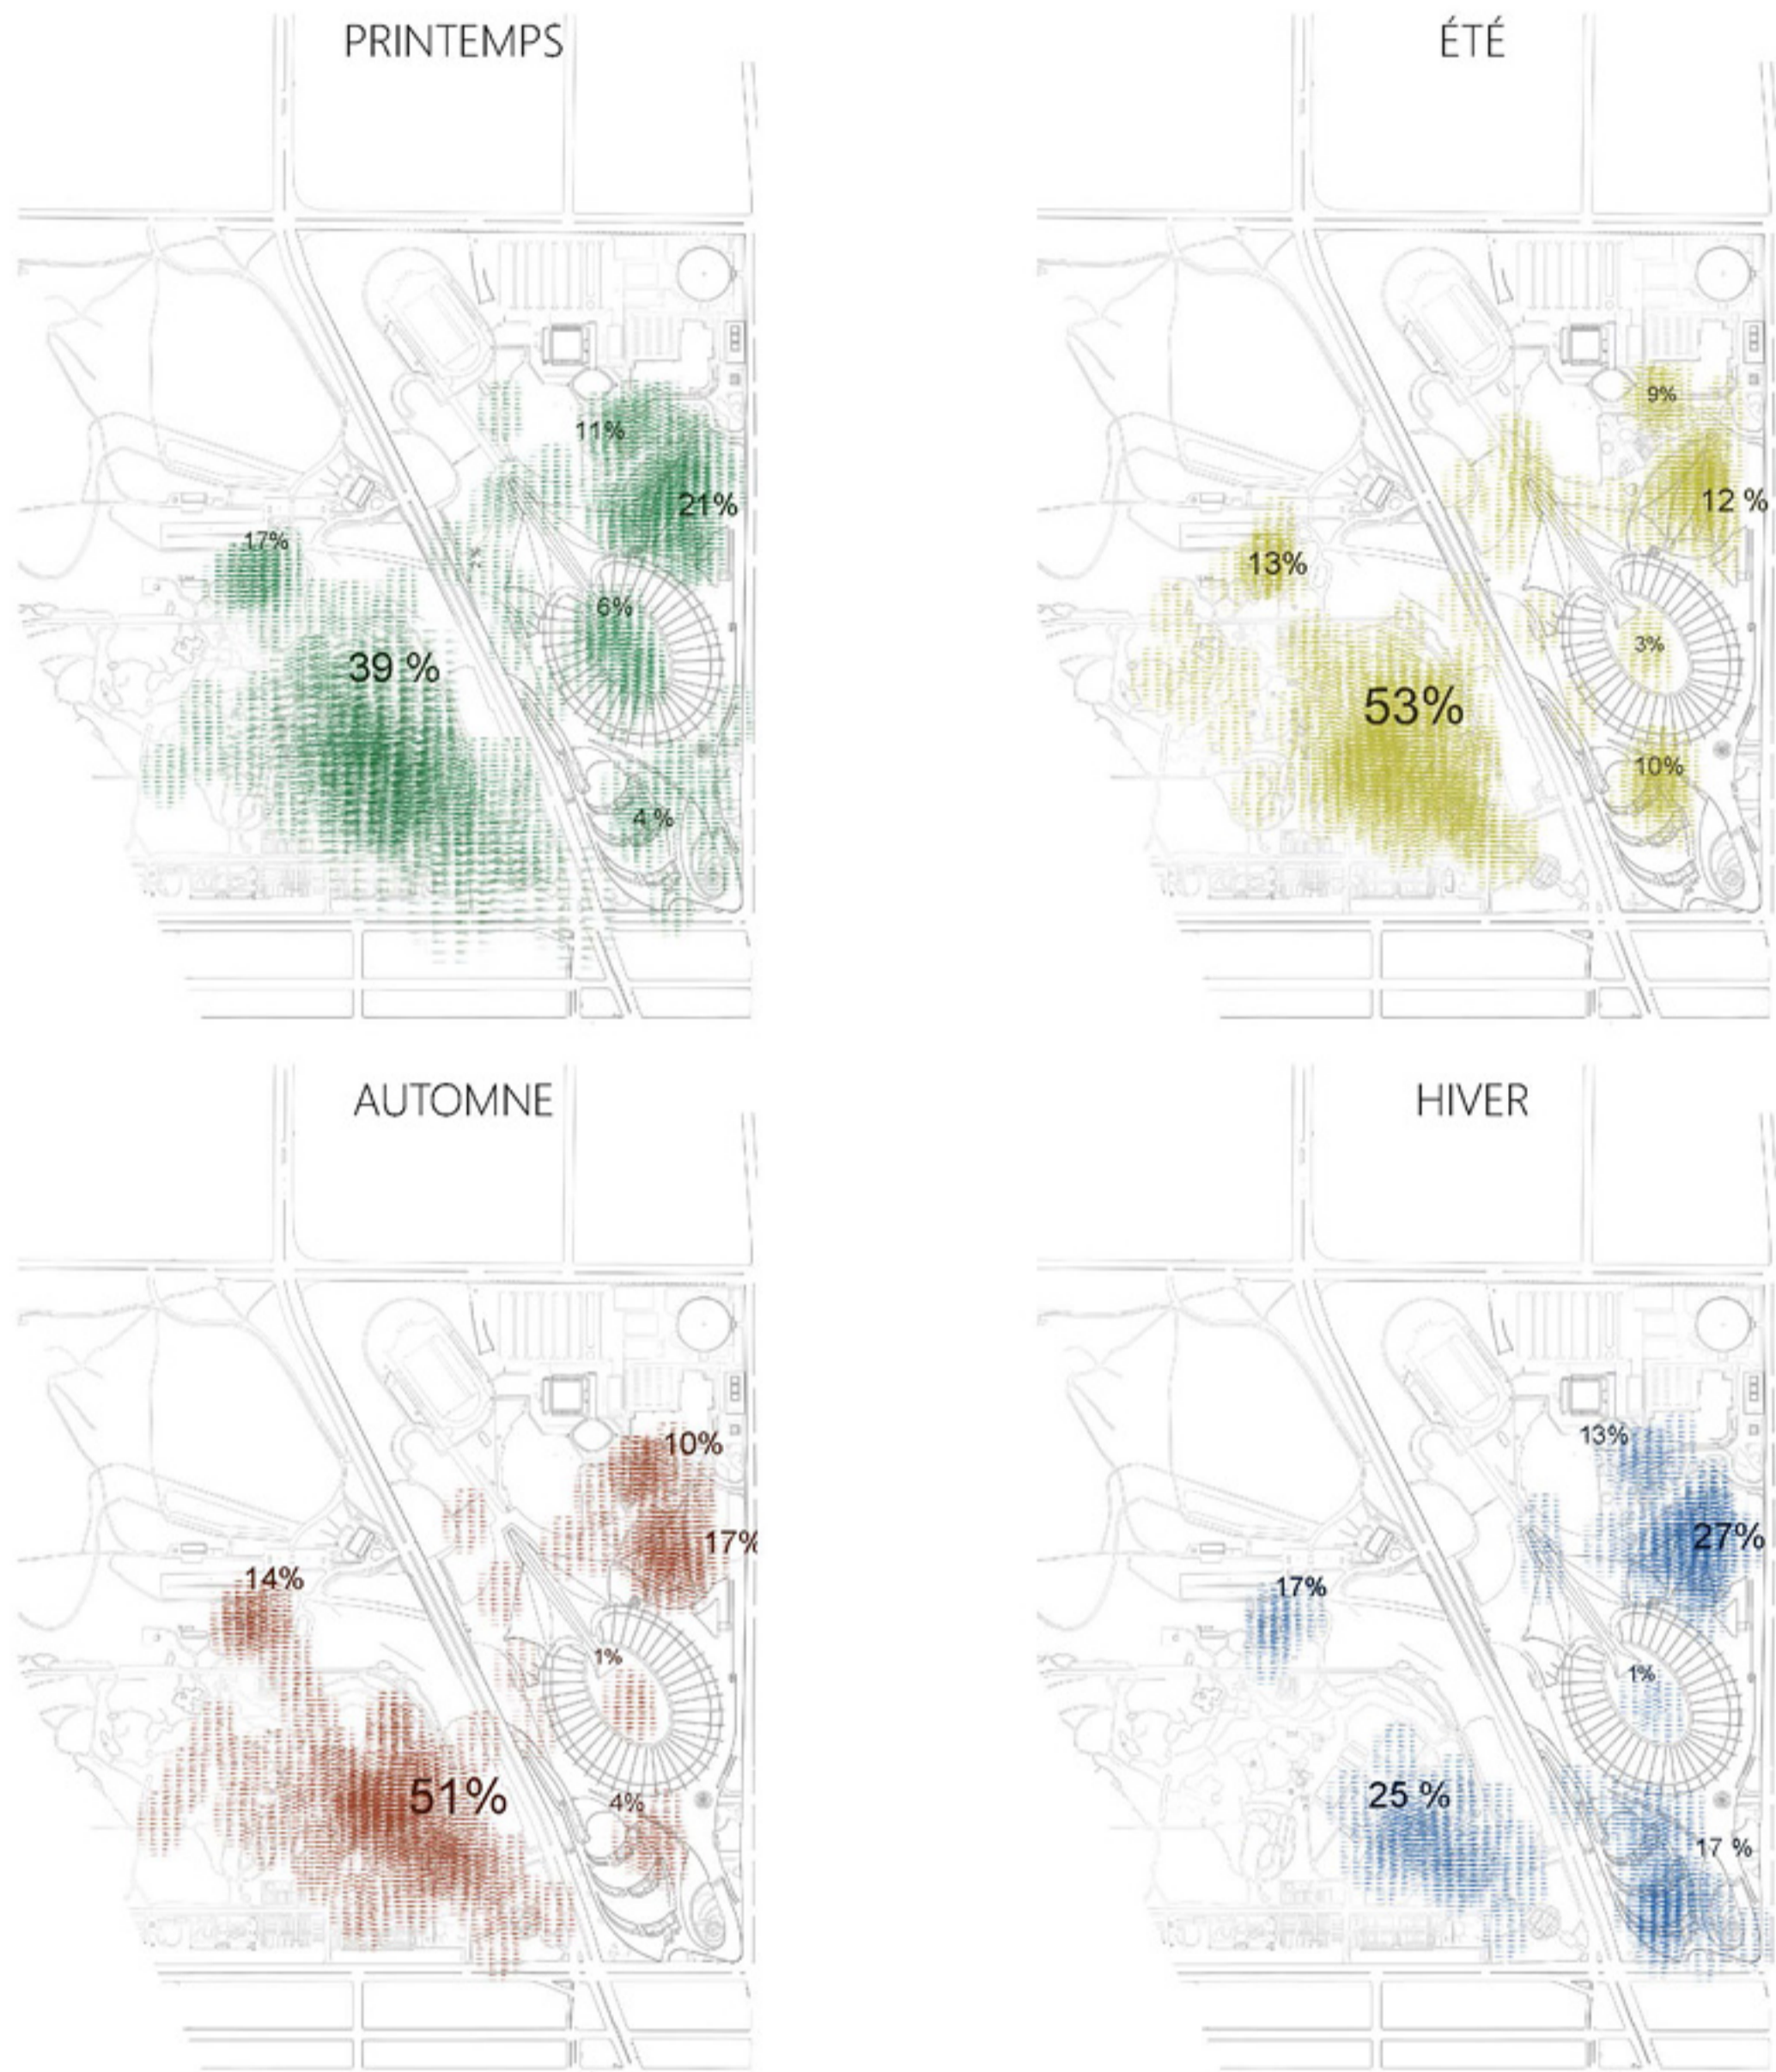

Parc Olympique... Lieu de performance des corps, lieu de concentration des foules événementielles et de leur déambulation éffrénée, proposons la lenteur, la flânerie, les silences, l'éveil des sens...

FRÉQUENTATION ÉVÉNEMENTIELLE / PROGRAMMÉE

TEMPS DE CIRCULATION

Mouvement  
Dynamisme

Architecture Sportif  
Culturel Administratif  
Fréquentation sporadique  
**Performance**

Stade olympique Pédagogique Évènementiel  
Programmation variée  
Animé

ENTITÉS - ZONAGE DES FONCTIONS

PLAN DES NIVEAUX

ZONES RÉSIDUELLES

PLAN DES ZONES DE PERFORMANCE