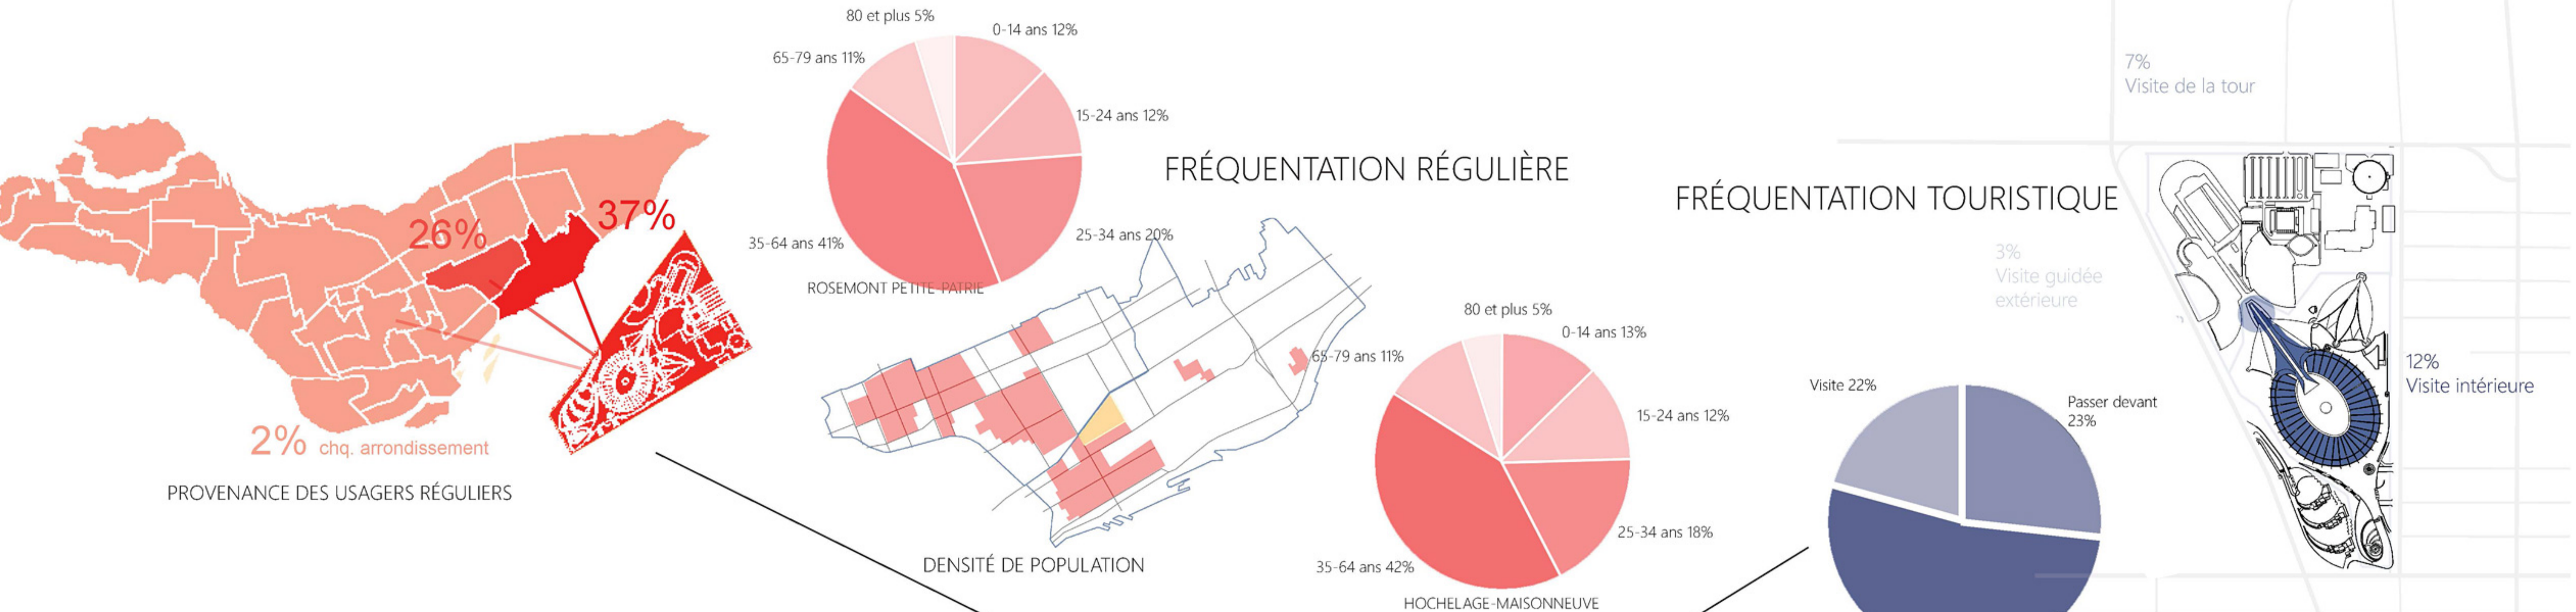

Parc Olympique... Lieu de performance des corps, lieu de concentration des foules événementielles et de leur déambulation éffrénée, proposons la lenteur, la flânerie, les silences, l'éveil des sens...

FRÉQUENTATION ÉVÉNEMENTIELLE / PROGRAMMÉE

TEMPS DE CIRCULATION

Mouvement  
Dynamisme

Architecture Sportif  
Culturel Administratif  
Fréquentation sporadique  
**Performance**

Stade olympique Pédagogique Évènementiel  
Programmation variée  
Animé

ENTITÉS - ZONAGE DES FONCTIONS

PLAN DES NIVEAUX

ZONES RÉSIDUELLES

PLAN DES ZONES DE PERFORMANCE